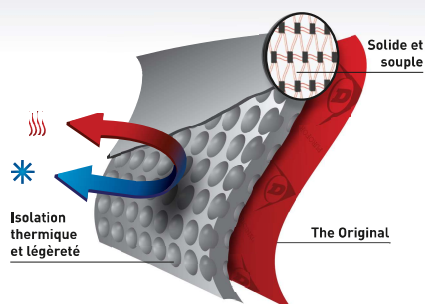

PROTECTION AND COMFORT YOU DESERVE