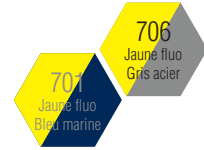

**CEPOVETT**  
S A F E T Y

A T E X H V 3 2 0 X P

9J72 3004 COMBINAISON 2 ZIP NEVADO

Le + Produit

Taille élastiquée dos pour plus de **CONFORT**

**DESCRIPTION**  
Transfert FR C9041 pictos sur poche cuisse gauche  
Transfert FR ATEX sur manche gauche  
Entrejambe 75 cm  
Mercurie tout plastique  
Entretien industriel  
Tailles 0 à 6

**MATIERES**

**3004 Sergé**

74% coton 25% polyester 1% fibre antistatique  
320 gr/m<sup>2</sup>

**NORMES**

EPI catégorie 3  
MRC7

**COLORIS**

MARQUAGE À TITRE INDICATIF ET NON À L'ÉCHELLE

Passants porte-dosimètre

Collerette de marquage intérieure

Devant fermé par fermeture à glissière sous rabat fermé par pressions cachées

Ceinture élastiquée

Poche poitrine sous rabat fermé par pression cachée

Poche dos sous rabat fermé par pression cachée